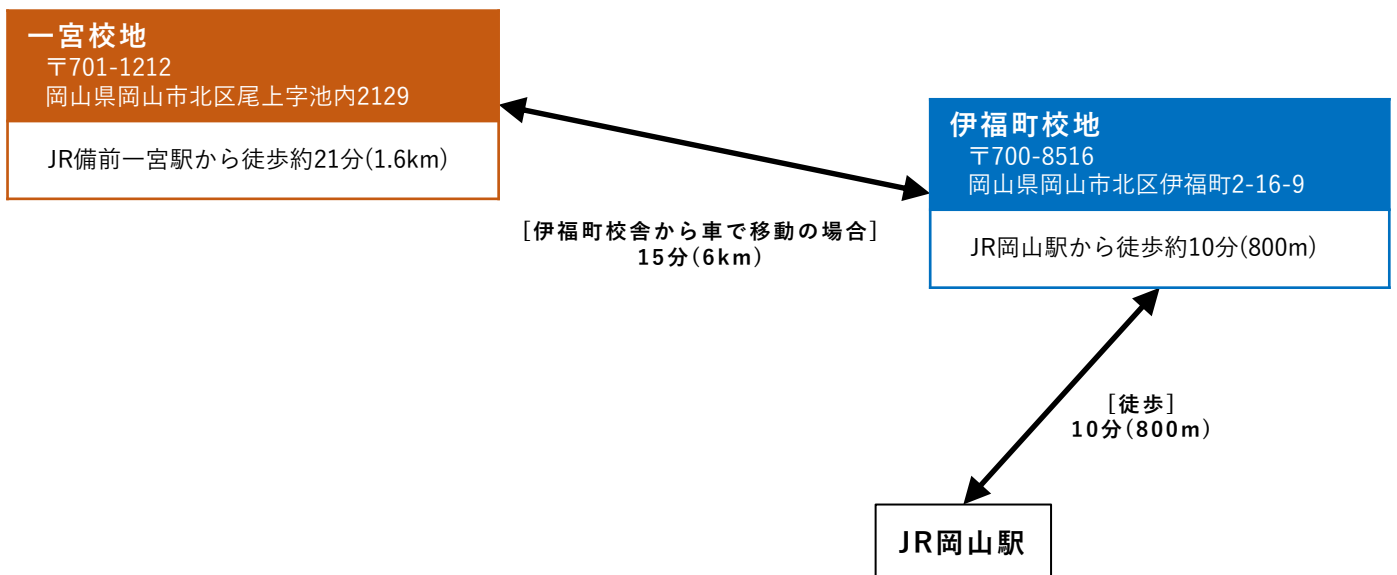

# 校地校舎等の図面

(1)都道府県内における位置関係の図面（2以上の校地等に分かれている場合は、それぞれの位置関係が分かるもの）

(2)最寄駅からの距離、交通機関及び所要時間がわかる図面

(3)校舎，運動場等の配置図（完成年度のもの）\_伊福町校舎

<b>伊福町校地</b> 〒700-8516 岡山県岡山市北区伊福町2-16-9	
【校地面積】 39,571㎡	【校舎面積】 40,252㎡

- 校地面積算入部分
- 情報デザイン学部が使用する校舎等(他学部・大学院と共用)
- 食品栄養学科（人間生活学部）が使用する校舎

(3)校舎，運動場等の配置図（完成年度のもの）\_一宮校舎

一宮校地 〒701-1212 岡山県岡山市北区尾上字池内2129	
【校地面積】 35,247㎡	【校舎面積】 477㎡

-  校地面積算入部分
-  情報デザイン学部が使用する校舎等(他学部・大学院と共用)