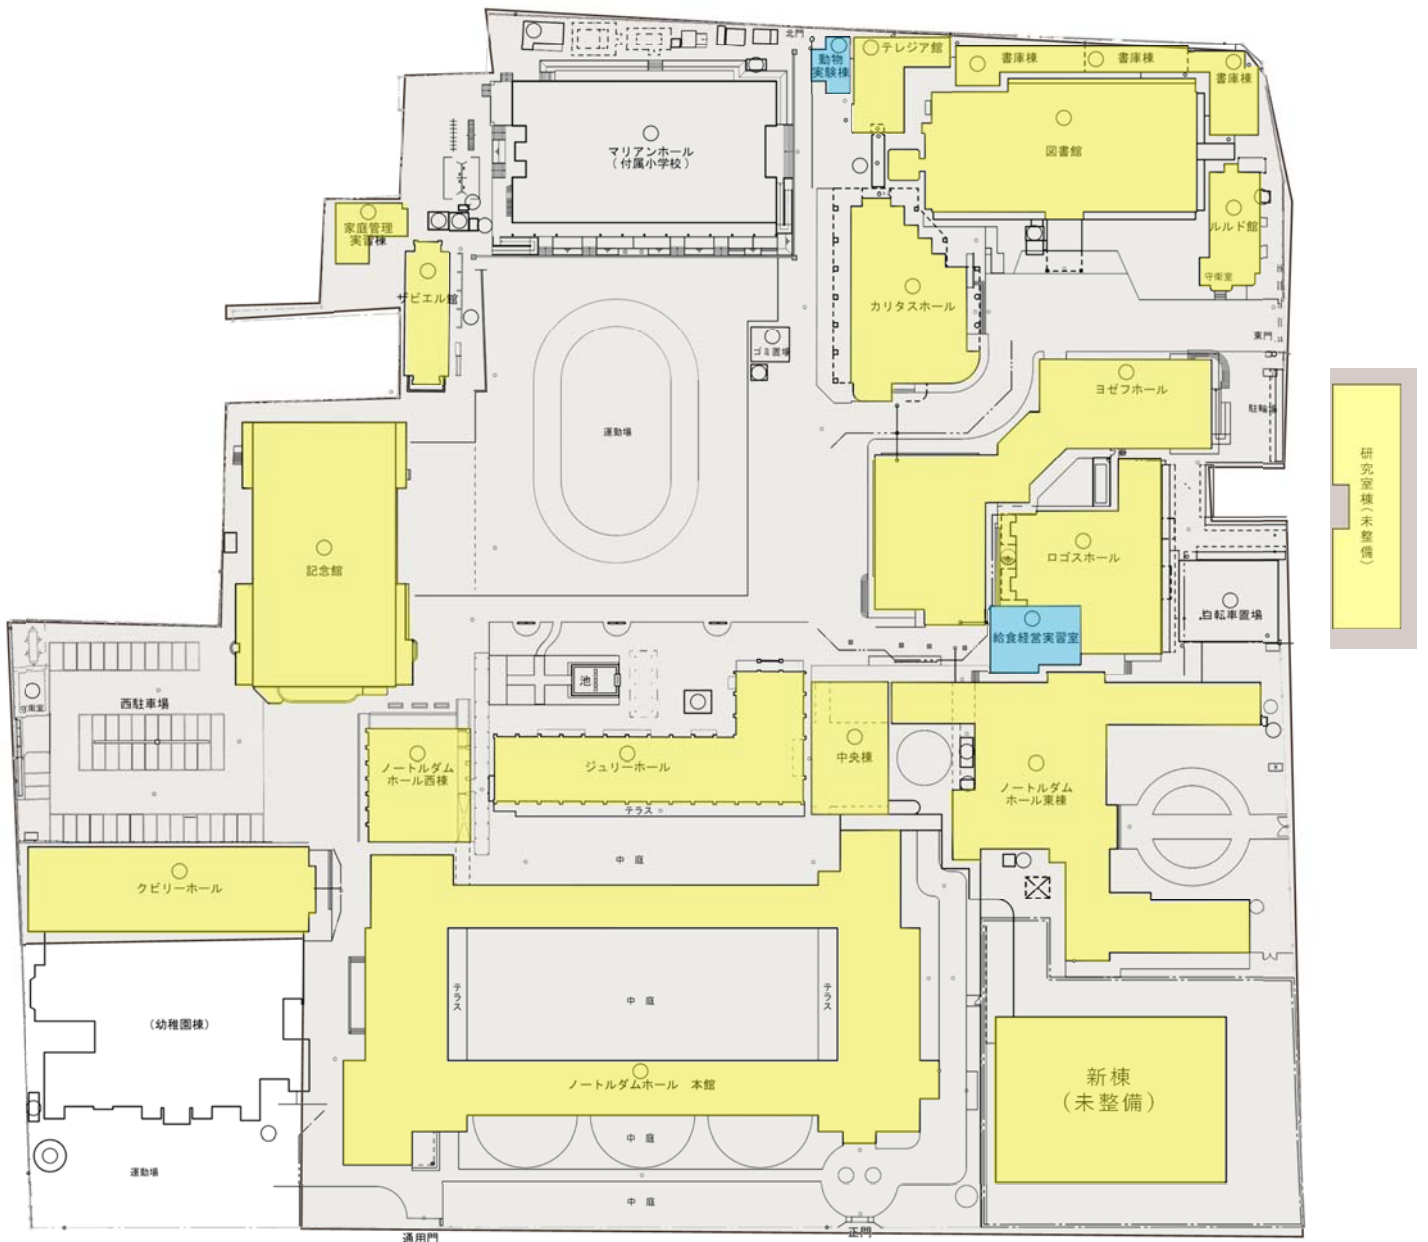

# 校地校舎等の図面

(1)都道府県内における位置関係の図面（2以上の校地等に分かれている場合は、それぞれの位置関係が分かるもの）

(2)最寄駅からの距離、交通機関及び所要時間がわかる図面

(3)校舎，運動場等の配置図（完成年度のもの）\_伊福町校舎

<b>伊福町校地</b> 〒700-8516 岡山県岡山市北区伊福町2-16-9	
【校地面積】 39,571㎡	【校舎面積】 40,252㎡

- 校地面積算入部分
- 情報デザイン学部が使用する校舎等(他学部・大学院と共用)
- 食品栄養学科（人間生活学部）が使用する校舎

(3)校舎，運動場等の配置図（完成年度のもの）\_一宮校舎

一宮校地 〒701-1212 岡山県岡山市北区尾上字池内2129	
【校地面積】 35,247㎡	【校舎面積】 477㎡

-  校地面積算入部分
-  情報デザイン学部が使用する校舎等(他学部・大学院と共用)